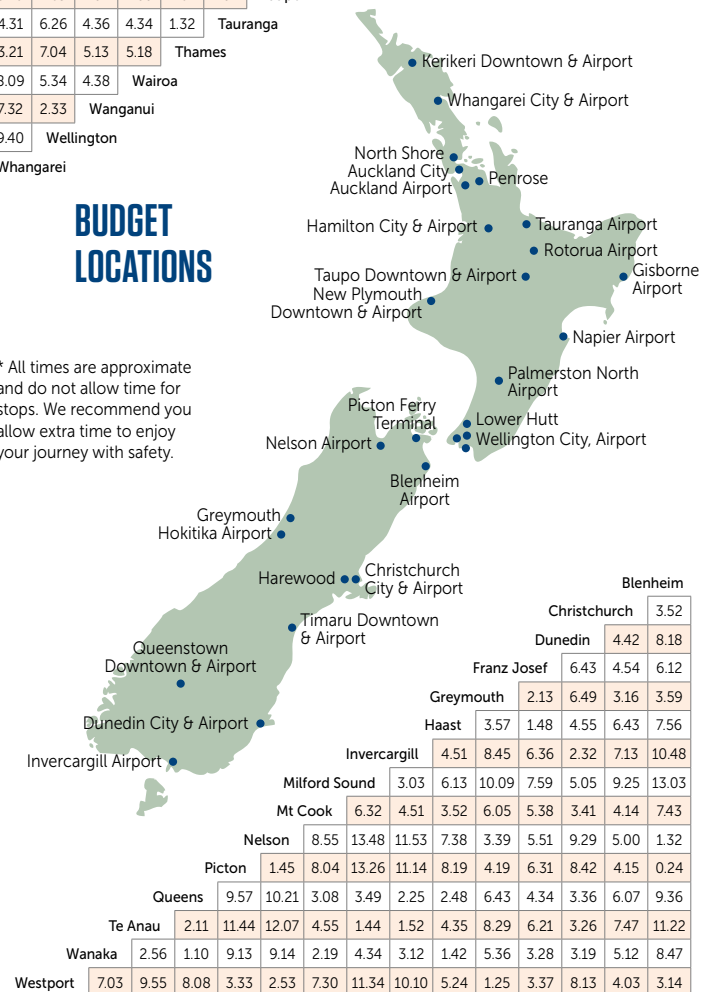

## DISTANCE IN HOURS AND MINUTES

e.g. Auckland to Rotorua = 2.45 / 2 hours 45 minutes

2.18	7.49	5.34	6.07	1.22	2.33	3.18	2.45	6.13	4.31	5.02	4.17	1.33	5.58	Auckland
7.57	6.50	5.54	1.19	5.00	3.31	4.16	3.40	5.05	7.08	3.00	9.56	4.45		Gisborne
3.32	6.21	4.11	4.38	1.19	1.17	1.49	1.19	4.44	3.09	3.33	5.31			Hamilton
2.06	11.51	9.35	10.08	5.24	6.34	7.19	6.46	10.14	8.32	9.03				Kaitiaki
7.01	3.13	3.13	1.42	4.14	3.32	1.52	2.50	2.24	5.20					Napier
6.27	4.37	2.06	6.24	4.14	3.55	3.28	3.49	3.01						New Plymouth
8.12	1.56	0.57	3.44	5.28	4.47	3.05	4.05							Palmerston North
4.42	5.41	3.54	3.55	1.54	0.51	1.07								Rotorua
5.18	4.39	2.52	2.55	2.31	1.51									Taupo
4.31	6.26	4.36	4.34	1.32										Tauranga
3.21	7.04	5.13	5.18											Thames
8.09	5.34	4.38												Wairoa
7.32	2.33													Wanganui
9.40														Wellington

## SOUTH ISLAND - DISTANCE IN HOURS AND MINUTES